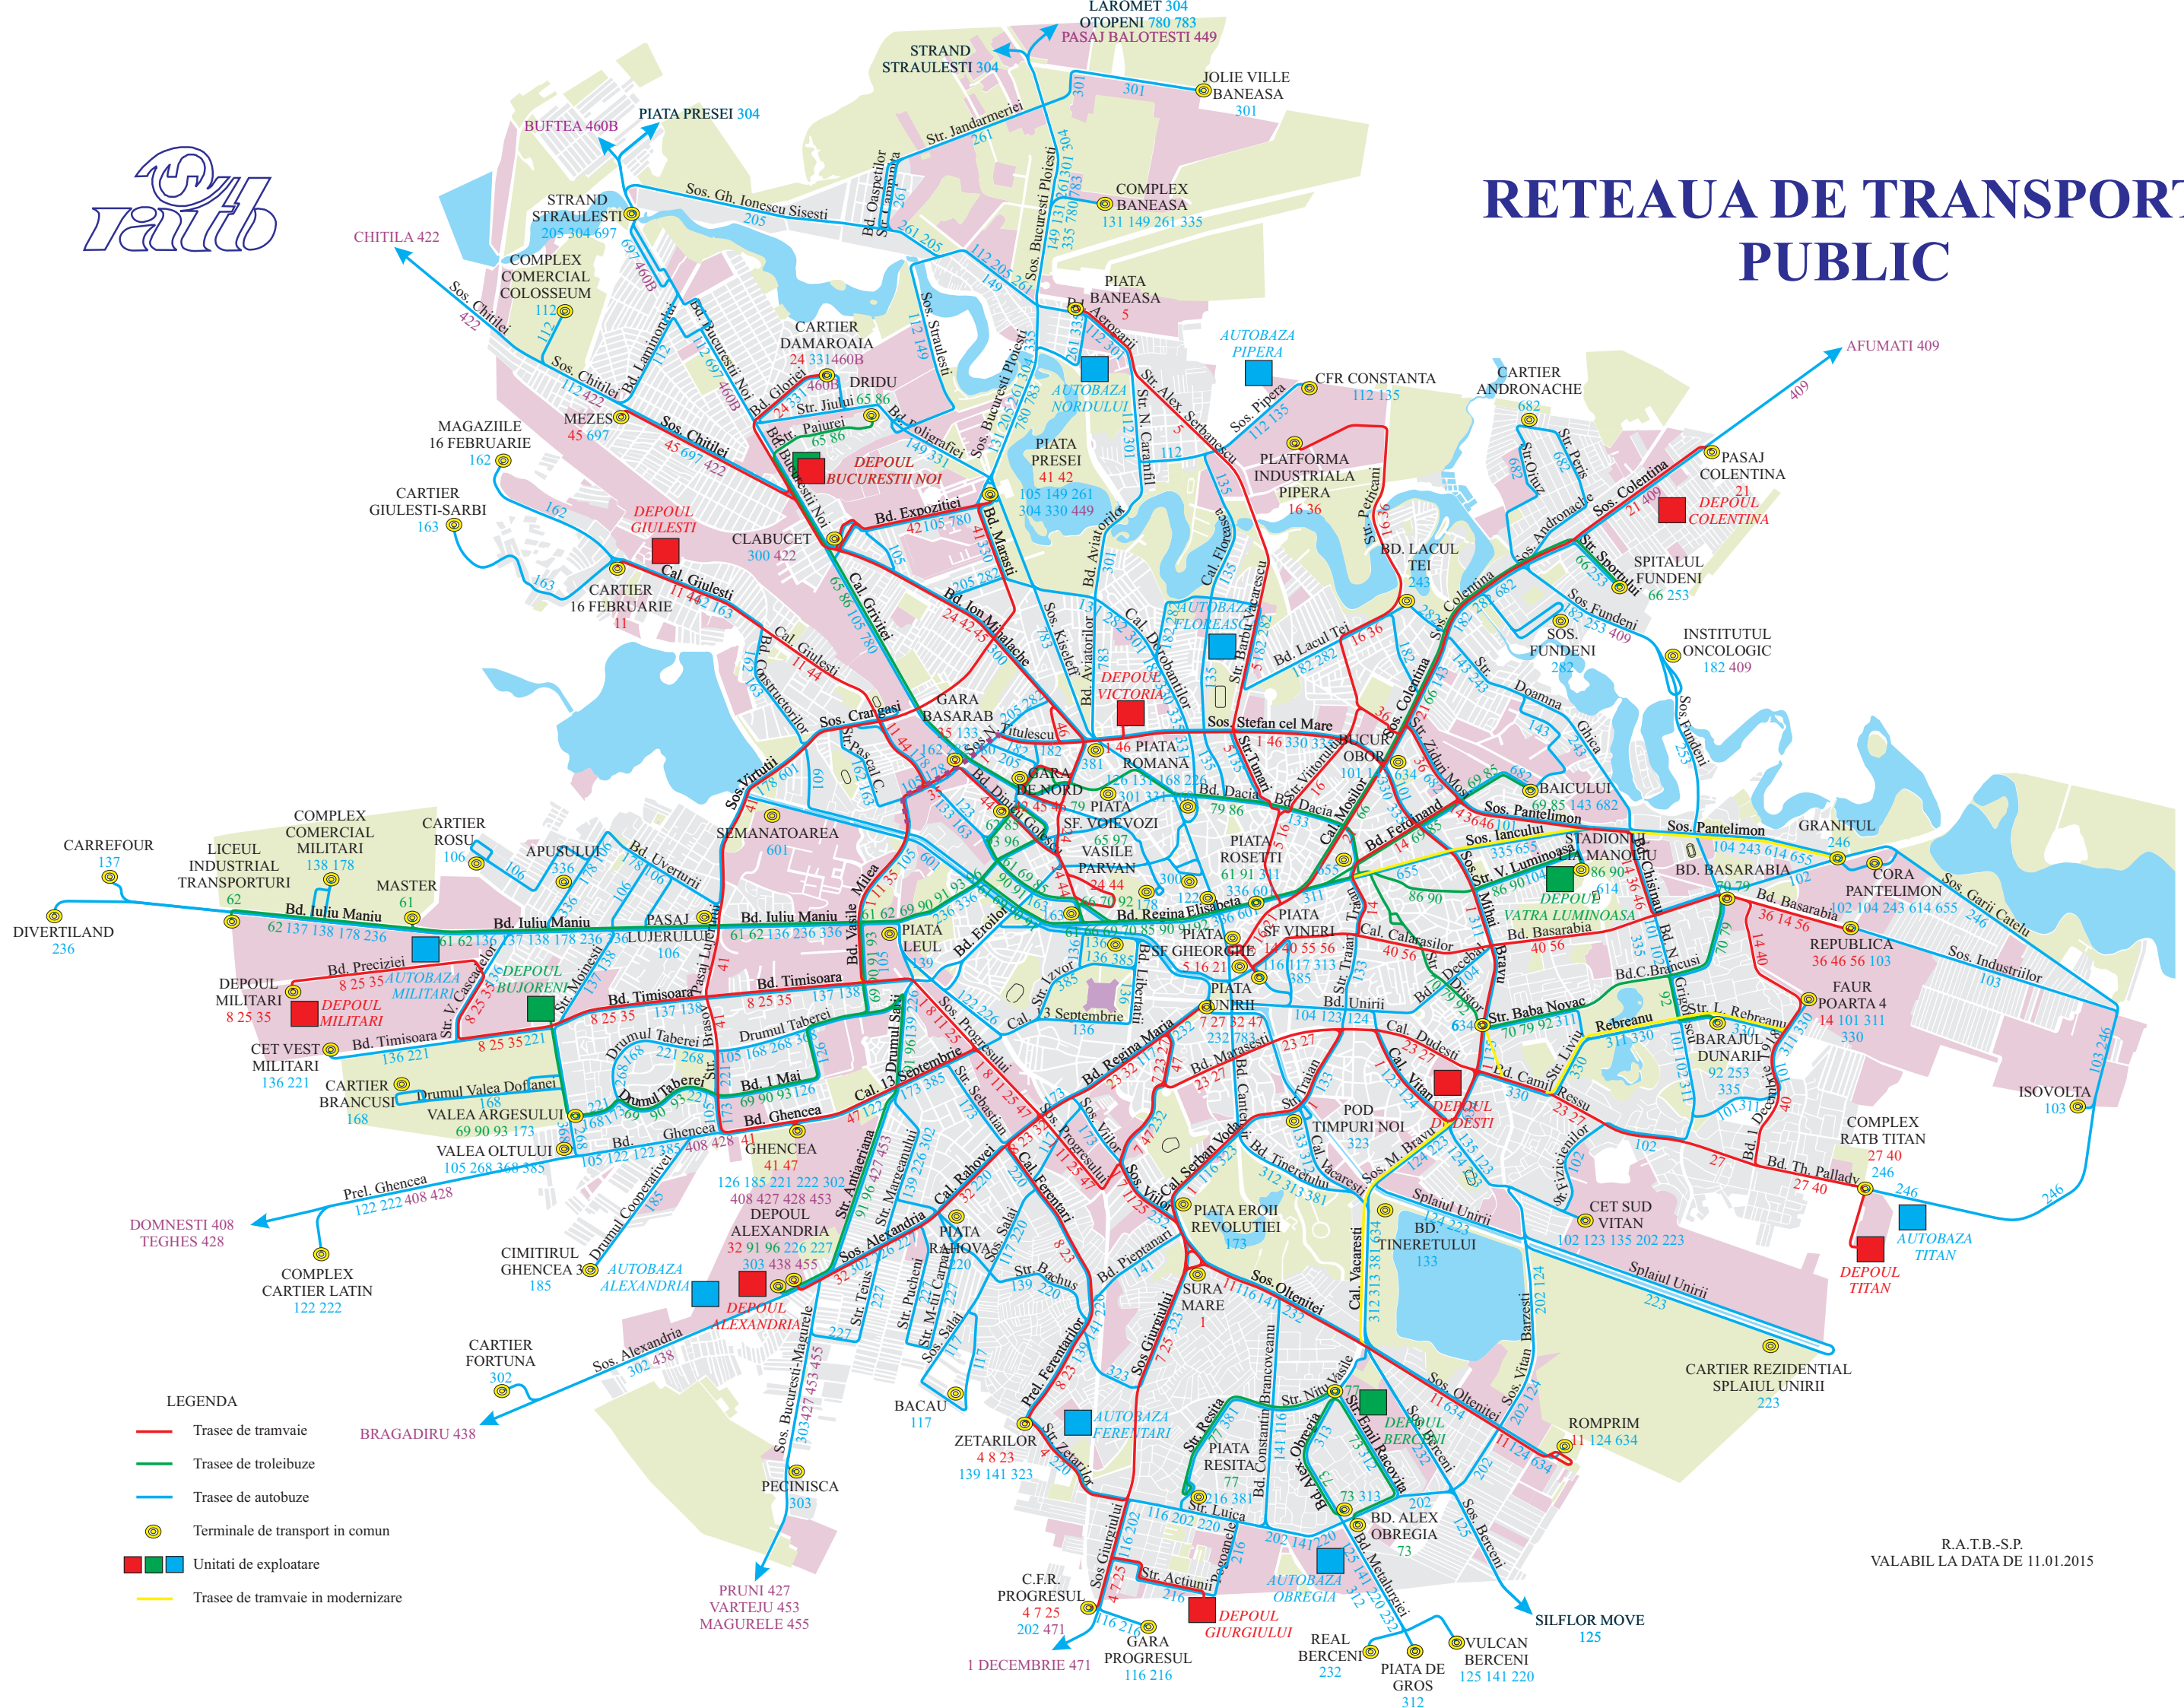

RETEAUA DE TRANSPORT PUBLIC

LEGENDA

- Trasee de tramvaie
- Trasee de troleibuze
- Trasee de autobuze
- Terminale de transport in comun
- Unitati de exploatare
- Trasee de tramvaie in modernizare

R.A.T.B.-S.P.
VALABIL LA DATA DE 11.01.2015